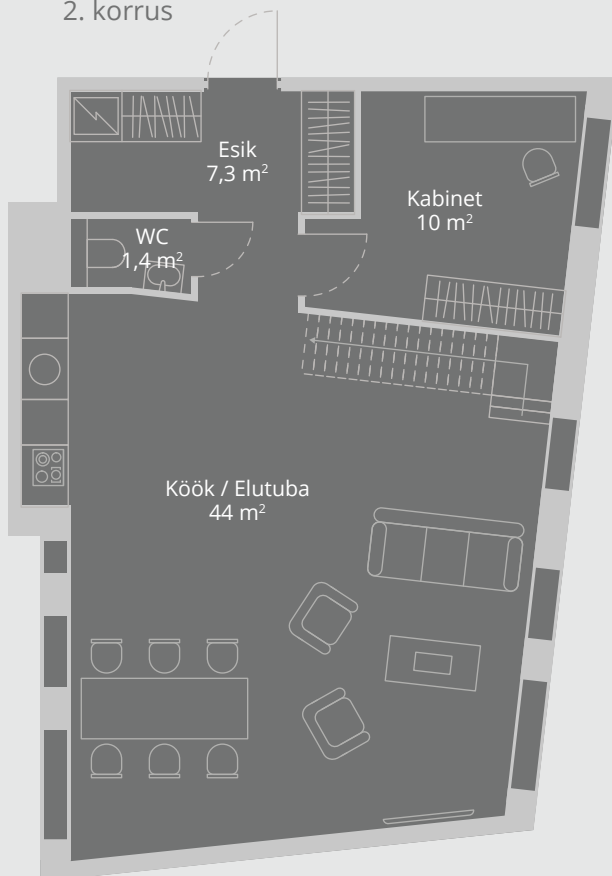

VABRIKU⁴⁹

KORTERID PÕLVKONDADELE

3. korrus

Vabriku 49-9

Korrus 2 ja 3
Tube 5
Pindala 118,8 m²

2. korrus

Müügiinfo

kristi@avalon.ee