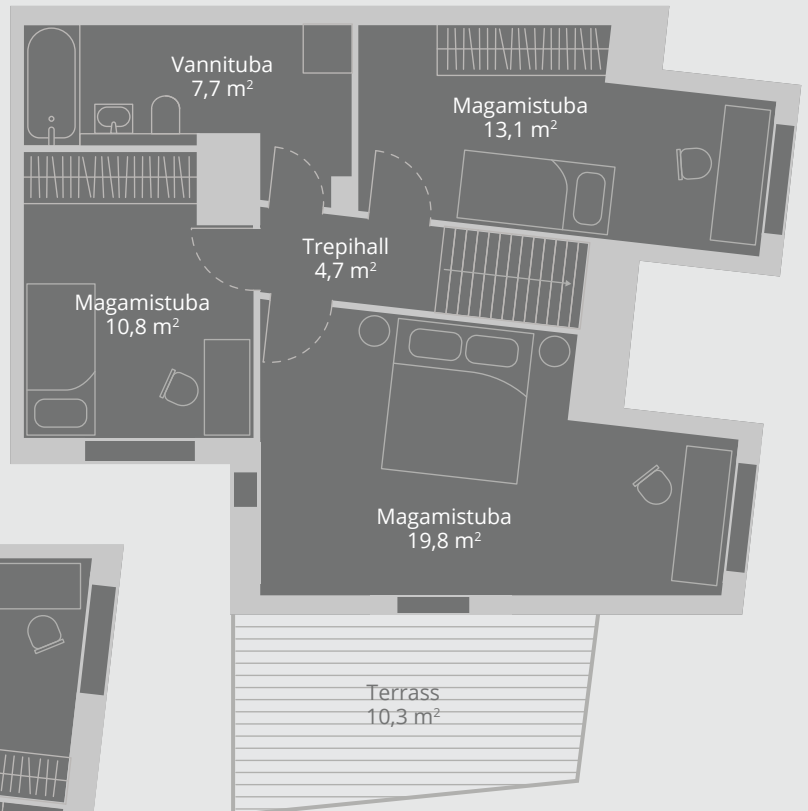

VABRIKU⁴⁹

KORTERID PÕLVKONDADELE

3. korrus

Vabriku 49-9

Korrus 2 ja 3
Tube 5
Pindala 118,8 m²

2. korrus

Müügiinfo

kristi@avalon.ee