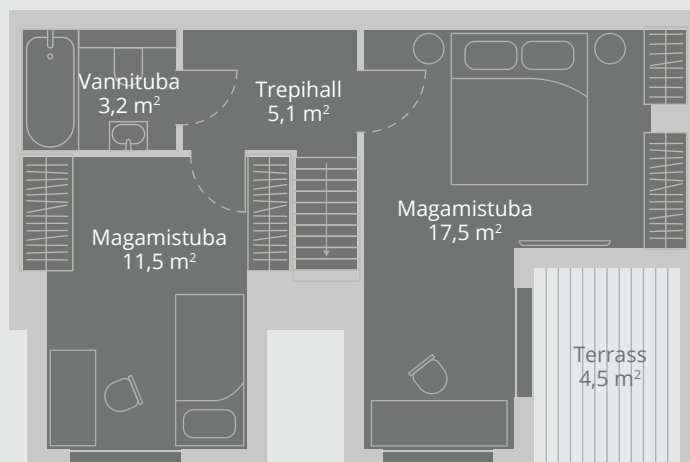

VABRIKU⁴⁹

KORTERID PÕLVKONDADELE

Vabriku 49-8

Korrus 2 ja 3
Tube 3
Pindala 80,4 m²

2. korrus

3. korrus

Müügiinfo

kristi@avalon.ee