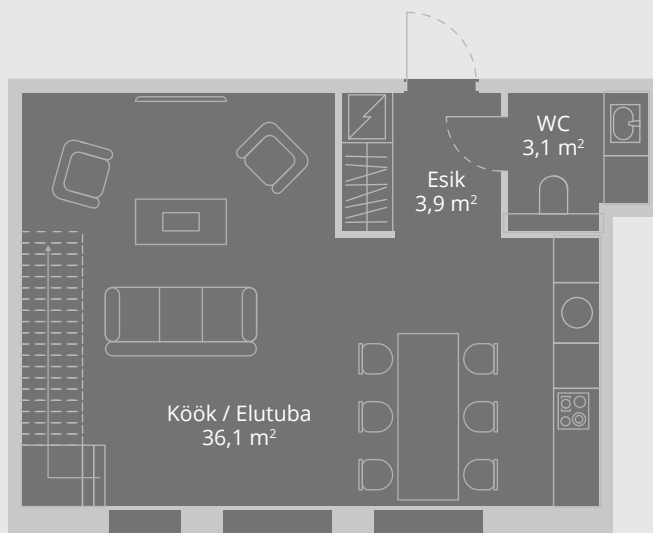

VABRIKU⁴⁹

KORTERID PÕLVKONDADELE

Vabriku 49-8

Korrus 2 ja 3
Tube 3
Pindala 80,4 m²

2. korrus

3. korrus

Müügiinfo

kristi@avalon.ee