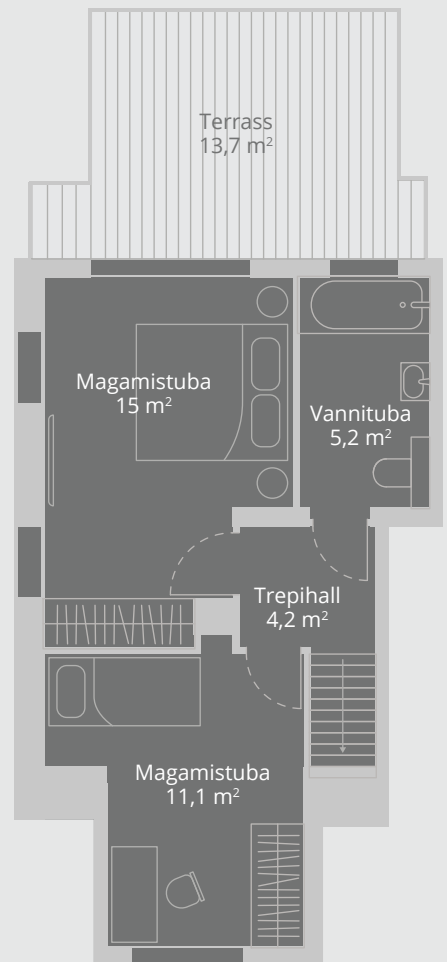

VABRIKU⁴⁹

KORTERID PÕLVKONDADELE

Vabriku 49-7

Korrus 2 ja 3
Tube 3
Pindala 84,3 m²

2. korrus

3. korrus

Müügiinfo

kristi@avalon.ee