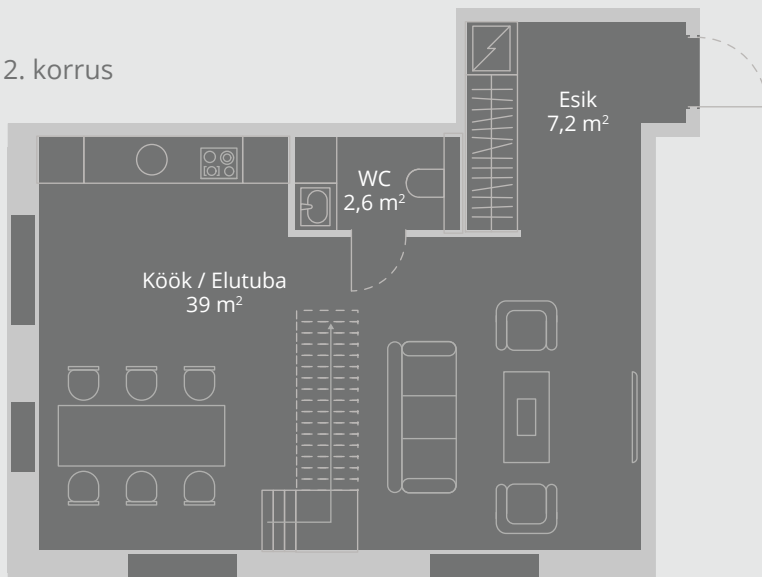

VABRIKU⁴⁹

KORTERID PÕLVKONDADELE

Vabriku 49-7

Korrus 2 ja 3
Tube 3
Pindala 84,3 m²

2. korrus

3. korrus

Müügiinfo

kristi@avalon.ee