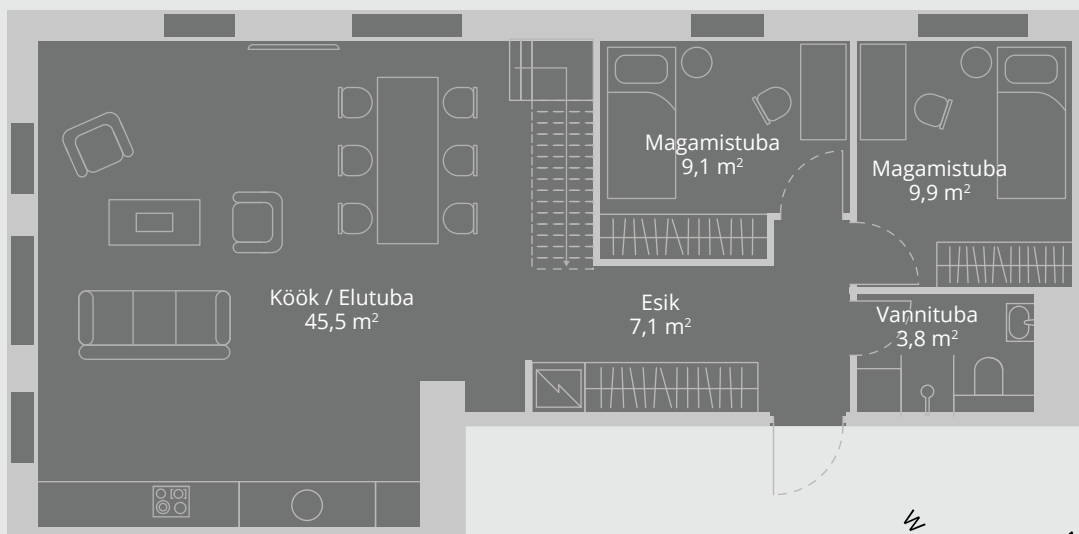

## Vabriku 49-6

Korrus 2 ja 3  
Tuba 4  
Pindala 101,9 m<sup>2</sup>

2. korrus

Müügiinfo

kristi@avalon.ee +372 5836 6286