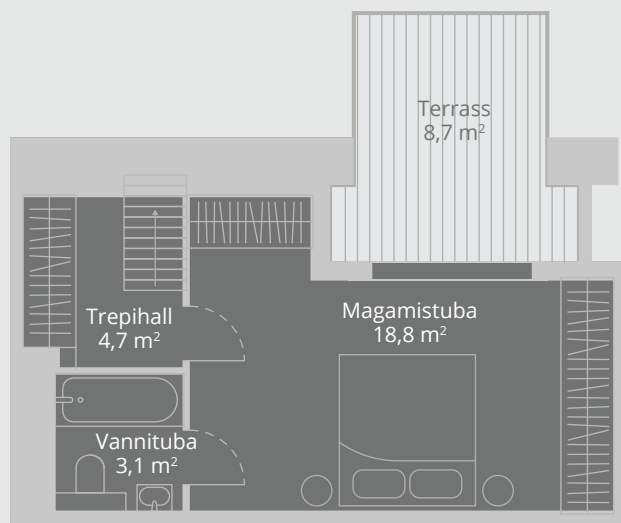

## Vabriku 49-6

Korrus 2 ja 3  
Tuba 4  
Pindala 101,9 m<sup>2</sup>

2. korrus

Müügiinfo

kristi@avalon.ee +372 5836 6286