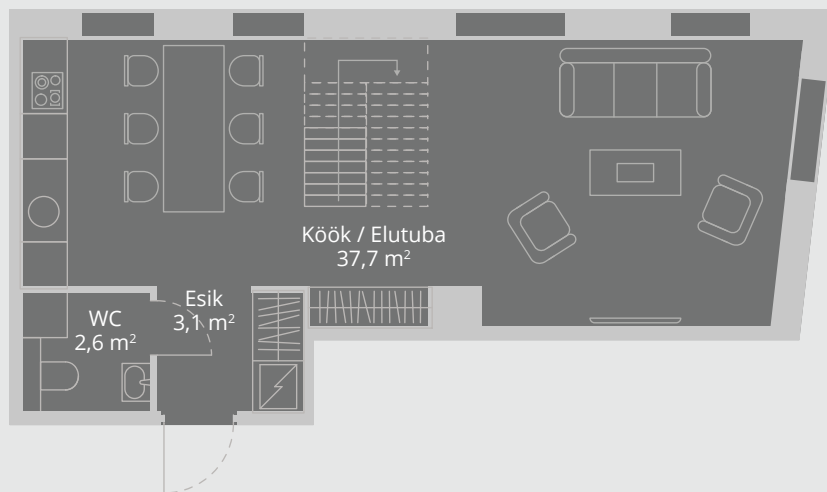

VABRIKU⁴⁹

KORTERID PÕLVKONDADELE

Vabriku 49-5

Korrus 2 ja 3
Tube 3
Pindala 86,4 m²

2. korrus

3. korrus

Müügiinfo

kristi@avalon.ee