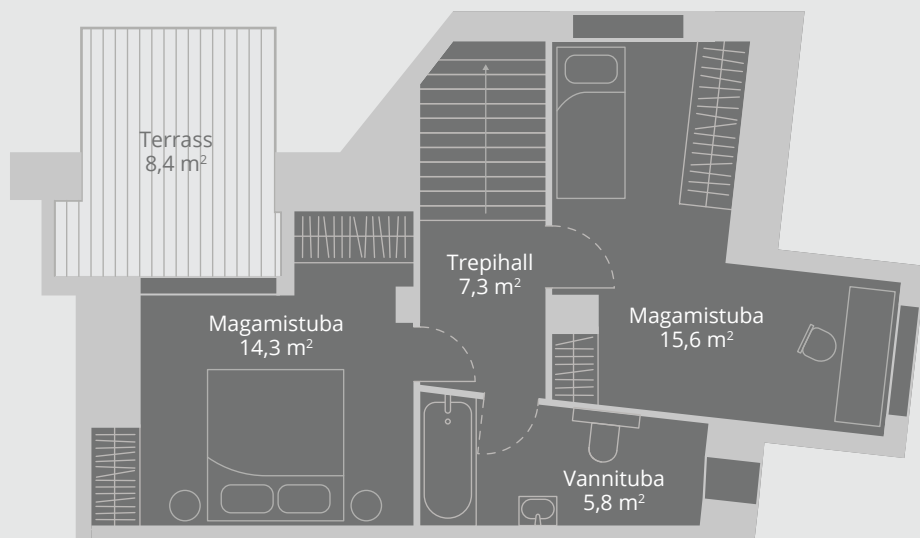

VABRIKU⁴⁹

KORTERID PÕLVKONDADELE

Vabriku 49-5

Korrus 2 ja 3
Tube 3
Pindala 86,4 m²

2. korrus

3. korrus

Müügiinfo

kristi@avalon.ee