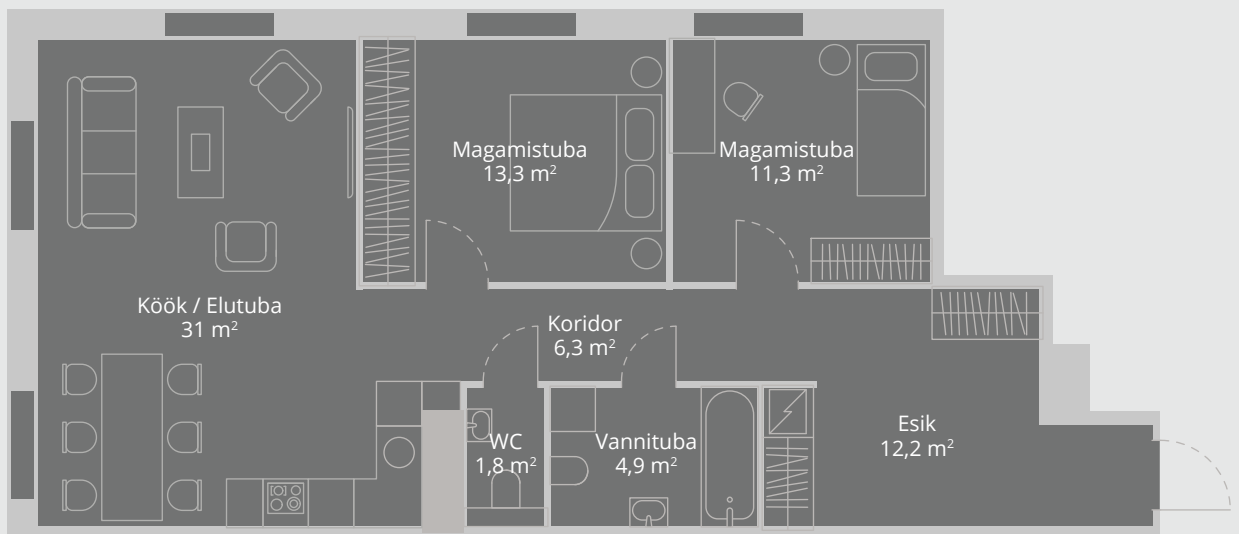

VABRIKU⁴⁹

KORTERID PÕLVKONDADELE

Vabriku 49-2

Korrus	1
Tube	3
Pindala	80,8 m ²

Müügiinfo

kristi@avalon.ee

+372 5836 6286